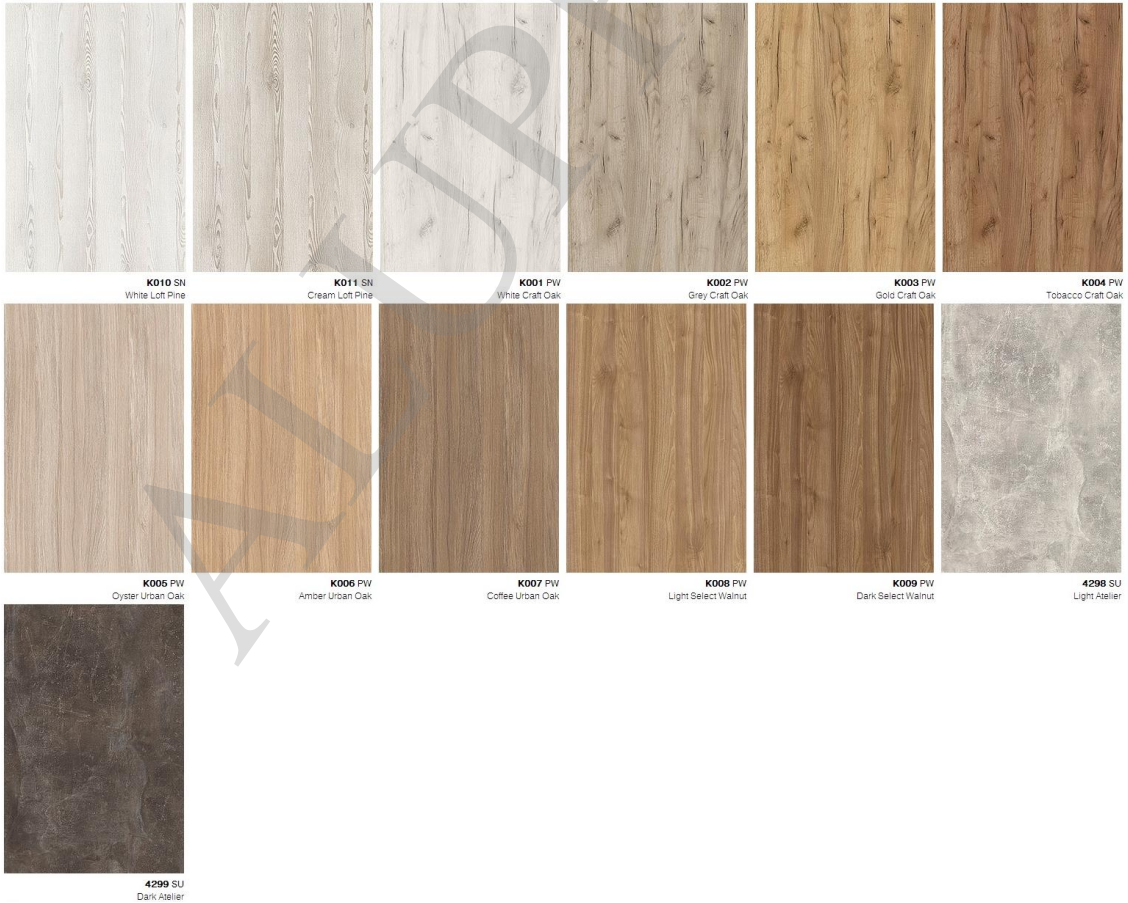

8820 BS Maonolia  
8822 BS Sand Beize  
8831 BS Grey  
6060 SM Ocel  
9566 BS Royal Yellow  
0132 BS Orange

9560 BS Terracota  
0149 BS Simply Red  
0153 BS Green  
9555 SQ Steel Blue  
8445 SN African Grass  
9775 SN Zebrano Classic

0162 BS Graphite Grey  
0190 PE Black

TRENDS 14/15

MF Boards

4273 BS  
White Pattern

4300 RS  
Live Stone

4298 UE  
Light Atelier

4299 UE  
Dark Atelier

4272 RS  
Dark Tassili