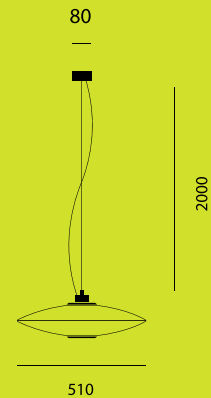

EXTRA S1.S3 Mengotti / Prandina - 1994

Structure

- > *Rosone a soffitto:*
verniciato bianco opaco.
- > *Diffusore:*
vetro curvato con filtro interno in vetro pirex bianco.
- > *Ceiling rose:*
matt white painted.
- > *Diffuser:*
curved glass with internal screen in white Pyrex glass.
- > *Deckenrose:*
weiß matt lackiert.
- > *Diffusor:*
gebogenes Glas mit Innenfilter aus weißem Pyrex-glas.
- > *Rosette:*
verni blanc mat.
- > *Diffuseur:*
verre courbé avec filtre intérieur en pyrex blanc.
- > *Florón de techo:*
barnizado blanco opaco.
- > *Difusor:*
vidrio alabeado con filtro interno en vidrio pyrex blanco.

Light data

💡 max 1x100W IAA E27

💡 max 1x250W HSGST E27

Model S1

Model S3

Colors

-  white / white
-  mirror / white