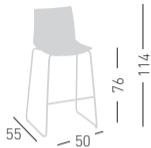

51

52

54

98

stackable / impilabile (6pcs)

NA not assembled / non assemblato

0,47 m<sup>3</sup> - 28,8 kg.  
59x53x91 cm

60x56x51 cm  
4 pcs [carton]