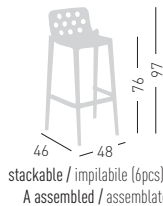

## ISIDORO 76

Co-injected metal-polymer stackable stool.  
Sgabello impilabile in co-iniezione polimero-metallo.

0,36 m<sup>3</sup> - 20,4 kg.  
62,5x49x116cm.  
4 pcs [carton]

Frame Finishing & Codes / Finiture Telai e Codici

## ISIDORO 66

Co-injected metal-polymer stackable stool.  
Sgabello impilabile in co-iniezione polimero-metallo.

0,36 m<sup>3</sup> - 19,6 kg.  
62,5x49x116cm.  
4 pcs [carton]

Frame Finishing & Codes / Finiture Telai e Codici