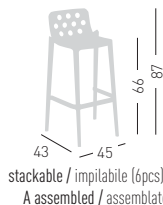

## ISIDORO 76

Co-injected metal-polymer stackable stool.  
Sgabello impilabile in co-iniezione polimero-metallo.

0,36 m<sup>3</sup> - 20,4 kg.  
62,5x49x116cm.  
4 pcs [carton]

Frame Finishing & Codes / Finiture Telai e Codici

## ISIDORO 66

Co-injected metal-polymer stackable stool.  
Sgabello impilabile in co-iniezione polimero-metallo.

0,36 m<sup>3</sup> - 19,6 kg.  
62,5x49x116cm.  
4 pcs [carton]

Frame Finishing & Codes / Finiture Telai e Codici