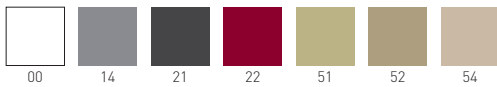

# ISIDORO

Available colors / Colori disponibili

## ISIDORO 76

Co-injected metal-polymer stackable stool.  
Sgabello impilabile in co-iniezione polimero-metallo.

0,36 m<sup>3</sup> - 20,4 kg.  
62,5x49x116cm.  
4 pcs [carton]

Frame Finishing & Codes / Finiture Telai e Codici