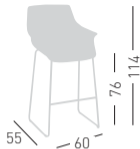

00

06

10

14

33

34

42

52

NA not assembled / non assemblato

0,47 m<sup>3</sup> - 28,4 kg.  
59x53x91cm

60x56x51cm  
4 pcs [carton]

Frame Finishing / Finiture Telaio

**cod.171.--/ST** chromed/cromata

**cod.171.--/STB** white/bianco