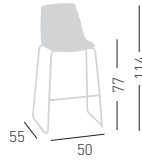

NA not assembled / non assemblato

0,53 m³ - 30,4 kg.
59x53x91cm
66x55x63cm
4 pcs [carton]

Available fabric / Tessuti disponibili
Aurea eco-leather / Ecopelle aurea **E**
King fabric / Tessuto King **K**
Fenice fabric / Tessuto Fenice **TF**
COM fabric / Tessuto cliente **TC** (10pcs min.)

Fabric required
Fabbisogno di tessuto
1 pcs: Lin Mtrs 1 (h1,40)

Frame Finishing / Finiture Telaio

cod.192.--/IEST chromed/cromata
cod.192.--/IESTB white/bianco
cod.192.--/IKST chromed/cromata
cod.192.--/IKSTB white/bianco
cod.192.--/ITFST chromed/cromata
cod.192.--/ITFSTB white/bianco
cod.192/ITCST chromed/cromata
cod.192/ITCSTB white/bianco

Minimum order 4pcs
Ordine minimo 4pz