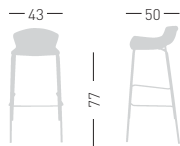

NA not assembled / non assemblato

0,240 m³ - 23,4 kg.
91x59x43cm.
4 pcs (carton)

Fabric required
Fabbisogno di tessuto
1 pcs: Lin Mtrs 0,5 (h1,40)

Frame Finishing / Finiture Telai

cod.98.--/IE77NA chromed/cromato
cod.98.--/IE77NAB white/bianco
cod.98.--/IE77NAN black/nero
cod.98.--/IE77NAR red/rosso
cod.98.--/IE77NAG grey/grigio