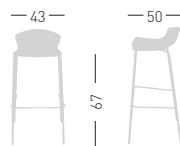

NA not assembled / non assemblato

0,240 m³ - 22,4 kg.
91x59x43cm.
4 pcs (carton)

Fabric required
Fabbisogno di tessuto
1 pcs: Lin Mtrs 0,5 (h1,40)

Frame Finishing / Finiture Telai

cod.98.--/IE67NA chromed/cromato
cod.98.--/IE67NAB white/bianco
cod.98.--/IE67NAN black/nero
cod.98.--/IE67NAR red/rosso
cod.98.--/IE67NAG grey/grigio

cod.98.--/IK67NA chromed/cromato
cod.98.--/IK67NAB white/bianco
cod.98.--/IK67NAN black/nero
cod.98.--/IK67NAR red/rosso
cod.98.--/IK67NAG grey/grigio

cod.98.--/ITF67NA chromed/cromato
cod.98.--/ITF67NAB white/bianco
cod.98.--/ITF67NAN black/nero
cod.98.--/FE67NAR red/rosso
cod.98.--/ITF67NAG grey/grigio

cod.98./ITC67NA chromed/cromato
cod.98./ITC67NAB white/bianco
cod.98./ITC67NAN black/nero
cod.98./ITC67NAR red/rosso
cod.98./ITC67NAG grey/grigio

Minimum order 4pcs
Ordine minimo 4pz