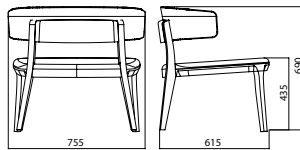

*PORTA VENEZIA*  
**LOUNGE**

*PORTA VENEZIA*  
**KITCHEN STOOL**

*PORTA VENEZIA*  
**CHAIR**

Porta Venezia Bar Table

**CHAIRS**

PORTA VENEZIA CHAIR

RIVESTIMENTO  
Upholstery

IMPILABILITÀ  
Stackability

ESTERNO  
Outdoor

PORTA VENEZIA KITCHEN STOOL

PORTA VENEZIA KITCHEN STOOL

PORTA VENEZIA LOUNGE

**TELAIO/Frame****MASSELLO DI FAGGIO**

Solid beech

**MAFGV**  
*Faggio naturale*  
Natural beech**MAFC3**  
*Faggio wengè*  
Wenge-stain beech**MAFLG6**  
*Faggio laccato bianco*  
White lacquered beech**MAF104**  
*Faggio tinto nero*  
Black lacquered beech**SEDILE E SCHIENALE**  
**Seat and backrest****POLIPROPILENE**