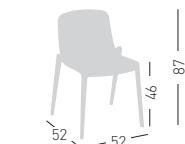

NA seat panel not assembled /
cuscino non assemblato

0,38 m³ - 21,2 kg.
59x72x90cm.
4 pcs (carton)

Frame Finishing & Codes / Finiture Telai e Codici

cod.380------/IEA

cod.380------/IKA

cod.380------/ITCA COM fabric/tessuto cliente