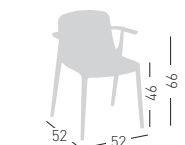

NA seat panel not assembled /
cuscino non assemblato

0,38 m³ - 23,6 kg.
59x72x90cm.
4 pcs (carton)

Frame Finishing & Codes / Finiture Telai e Codici

cod.381------/IEA

cod.381------/IKA

cod.381------/ITCA COM fabric/tessuto cliente

Fabric required
Fabbisogno di tessuto
2 pcs: Lin Mtrs 1,5 (h1,40)